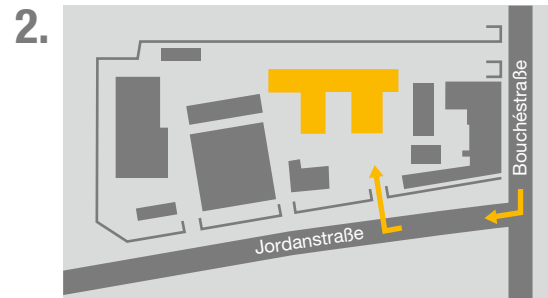

GPB-Seminarräume

in der Bouchéstraße 12
12435 Berlin-Treptow

Vom **S-Bahnhof Treptower Park** (S 41, 42, 8, 85, 9) und von der **Bushaltestelle Eichenstr./ Puschkinallee** (Bus 104, 165, 265, N65) aus sind es nur ein paar Minuten Fußweg.

S-Bhf. Treptower Park

Am S-Bhf. Treptower Park oder an der Bushaltestelle Eichenstr./ Puschkinallee aussteigen und Richtung Bouchéstraße laufen.

Einfahrt Jordanstraße

Rechts in die Jordanstraße abbiegen und wieder rechts auf den Bouché Gewerbepark abbiegen.

Bouché Gewerbepark

In Richtung der Backsteinhäuser gehen.

Aufgang C

Die Auffahrtsrampe zu Haus 2 hoch gehen.

Türöffner

Display antippen, „Türöffner“ auswählen, Tür öffnen

Erstes Dachgeschoss

Mit dem Aufzug ins 1. DG (4. Etage) fahren.